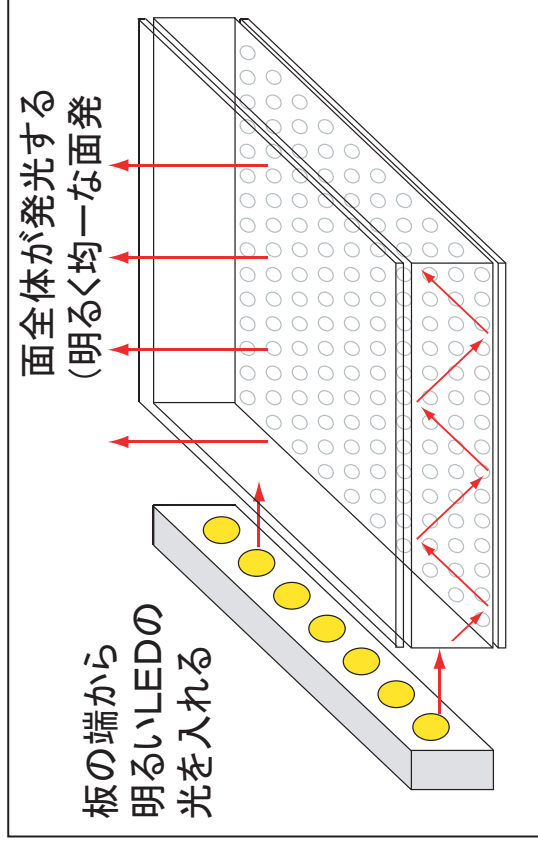

良い所

- 1 拡散光で、広がる光
LEDで省エネ、明るい空間を演出
- 2 拡散光は、ラクに見える

影が出にくいから
目にやさしい

作業現場を拡散光で明るく

小さな部品も見えやすく

3 シヤインパネル1台で、12~14畳(4坪)を明るく

- ・病院、介護施設、学校、保育園
- ・市役所などの公共施設、通路、階段
- ・事務所、研修場、精密品組立工場、倉庫
- ・デパート、スーパーマーケット

4 天井をフラットに、スッキリと美しい面発光

蛍光灯からの変更例

蛍光灯照明の凸が無くなり
天井がスッキリします。

なぜ「やさしい」光なの？

シヤインパネルの仕組み

直接LEDの光を照明に使わない、光を拡散する板を通して光にするから人や目に「やさしい」

面で光る均一な光で「眩しさ」を少なくした美しい光

ベース1200商品写真 薄型、すっきりしたデザイン

天井へ取り付け付けても厚さ12mm

アルミ製で軽くて、錆びません。

低い地下駐車場も天井が高く、広く、明るく

事務所の天井もスッキリ、手元クッキリ

機械操作も明るく安全に

高さ5m ロビーの天井も演出

電気代は、蛍光灯(FL)管の50%以下

商品は、2年保証付き、LEDの寿命は、5万時間以上(使用環境温度25℃)、商品のお問い合わせは裏面へ