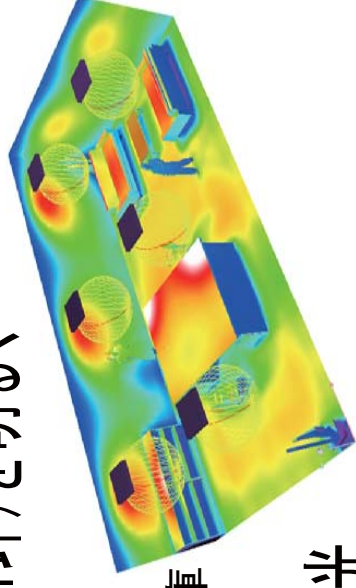

良い所

- 1 拡散光で、広がる光
LEDで省エネ、明るい空間を演出
- 2 拡散光は、ラクに見える

影が出にくいから
目にやさしい

作業現場を拡散光で明るく

小さな部品も見えやすく

3 シヤインパネル1台で、12~14畳(4坪)を明るく

- ・病院、介護施設、学校、保育園
- ・市役所などの公共施設、通路、階段
- ・事務所、研修場、精密品組立工場、倉庫
- ・デパート、スーパーマーケット

4 天井をフラットに、スッキリと美しい面発光

蛍光灯からの変更例

蛍光灯照明の凸が無くなり
天井がスッキリします。

なぜ「やさしい」光なの？

シヤインパネルの仕組み

直接LEDの光を照明に使わない、光を拡散する板を通して光にするから人や目に「やさしい」

面で光る均一な光で「眩しさ」を少なくした美しい光

ベース1200商品写真 薄型、すっきりしたデザイン

天井へ取り付け付けても厚さ12mm

アルミ製で軽くて、錆びません。

低い地下駐車場も天井が高く、広く、明るく

事務所の天井もスッキリ、手元クッキリ

機械操作も明るく安全に

高さ5m ロビーの天井も演出

電気代は、蛍光灯(FL)管の50%以下

商品は、2年保証付き、LEDの寿命は、5万時間以上(使用環境温度25℃)、商品のお問い合わせは裏面へ