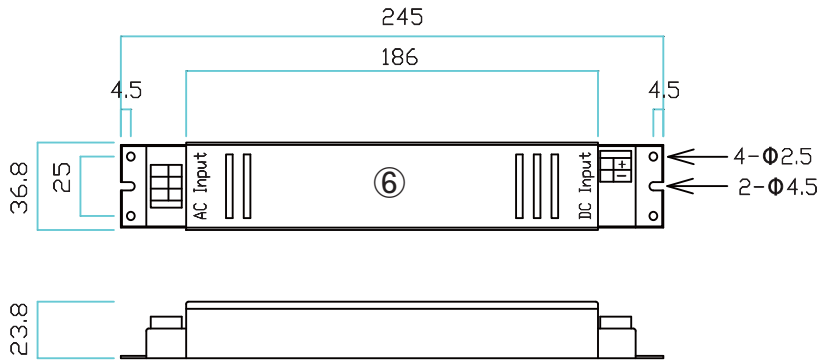

施工上の注意については、仕様書をお読みください。

軽微な仕様は、予告なく変更する場合があります。

安全に関する注意事項

[一般屋内専用器具]

- ・屋外や、水気、湿気のある場所での使用はしないで下さい。
  (絶縁不良による閉電の原因になります)
- ・電源、照明器具は、断熱材、防音材、燃えやすい物で覆わないで下さい。
  (火災の原因となります)

[使用上のご注意]

LED 光源にはバラツキがあるため、同一形名商品でも商品ごとに発光色、明るさが異なる場合がありますが異常ではありません。

LED 光源は経年劣化により、同一形名商品でも商品ごとに発光色明るさが異なる場合がありますが異常ではありません。

光学仕様についてはLED の性能改善により変更の可能性があります。

* 1 設計目標値であり保証する値ではありません。

使用条件により変化致します。

(全光束が初期値の 80% まで低下するまでの時間。

製品寿命を保証するものではありません)

項目	特性
発光体	LEDモジュール
器具光束(lm)	4700lm
色温度(K)	5000K
演色評価指数(Ra)	83以上
電源取付開口面積	0.03m²
1/2照射角度	120度
質量(Kg)	3.0Kg
入力周波数(Hz)	50/60
定格入力電圧(V)	100/200
特記事項	
・電源別体型	
・設計寿命 50000h * 1	

製品名		シャインパネル ベース1200		
製品型番		AILL-FLP-B1200N		
番号	部品名	員数	材質	備考
①	表面パネル	1	ポリカ	
②	裏面パネル	1	アルミ	
③	コーナー留め具	4	ABS	
④	フレーム	4	アルミ	
⑤	補強金具	3	アルミ	
⑥	電源ユニット	1	ケース アルミ	
			尺度	NO SCALE