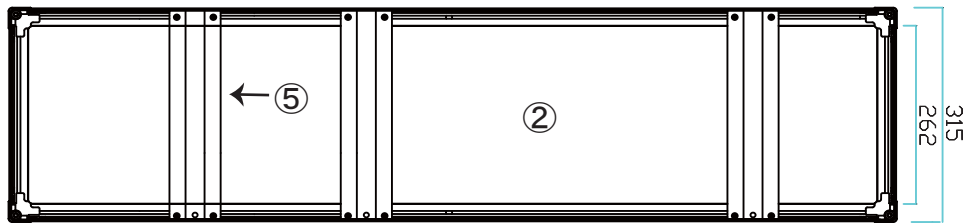

施工上の注意については、仕様書をお読みください。

軽微な仕様は、予告なく変更する場合があります。

安全に関する注意事項

[一般屋内専用器具]

- ・屋外や、水気、湿気のある場所での使用はしないで下さい。
  (絶縁不良による閉電の原因になります)
- ・電源、照明器具は、断熱材、防音材、燃えやすい物で覆わないで下さい。
  (火災の原因となります)

[使用上のご注意]

LED 光源にはバラツキがあるため、同一形名商品でも商品ごとに発光色、明るさが異なる場合がありますが異常ではありません。

LED 光源は経年劣化により、同一形名商品でも商品ごとに発光色明るさが異なる場合がありますが異常ではありません。

光学仕様についてはLED の性能改善により変更の可能性があります。

* 1 設計目標値であり保証する値ではありません。

使用条件により変化致します。

(全光束が初期値の 80% まで低下するまでの時間。

製品寿命を保証するものではありません)

項目	特性
発光体	LEDモジュール
器具光束(lm)	4700lm
色温度(K)	5000K
演色評価指数(Ra)	83以上
電源取付開口面積	0.03m²
1/2照射角度	120度
質量(Kg)	3.0Kg
入力周波数(Hz)	50/60
定格入力電圧(V)	100/200
特記事項	
・電源別体型	
・設計寿命 50000h * 1	

製品名		シャインパネル ベース1200		
製品型番		AILL-FLP-B1200N		
番号	部品名	員数	材質	備考
①	表面パネル	1	ポリカ	
②	裏面パネル	1	アルミ	
③	コーナー留め具	4	ABS	
④	フレーム	4	アルミ	
⑤	補強金具	3	アルミ	
⑥	電源ユニット	1	ケース アルミ	
			尺度	NO SCALE