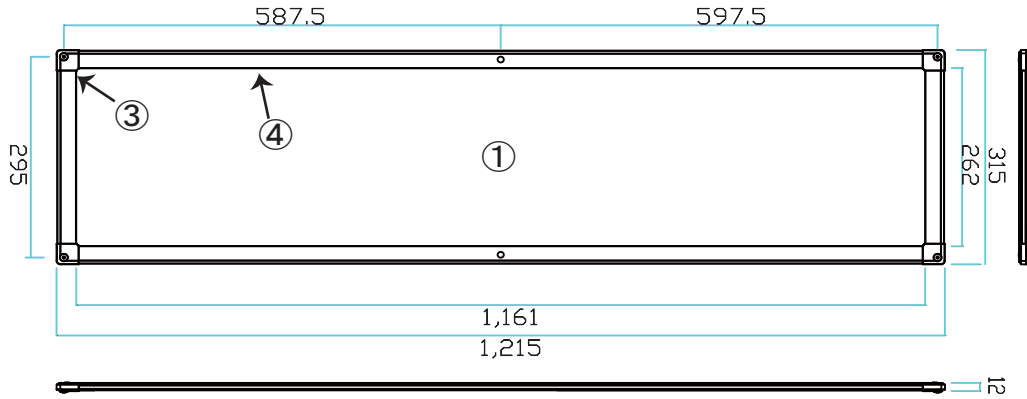

施工上の注意については、仕様書をお読みください。

軽微な仕様は、予告なく変更する場合があります。

安全に関する注意事項

[一般屋内専用器具]

- ・屋外や、水気、湿気のある場所での使用はしないで下さい。
  (絶縁不良による閉電の原因になります)
- ・電源、照明器具は、断熱材、防音材、燃えやすい物で覆わないで下さい。
  (火災の原因となります)

[使用上のご注意]

LED 光源にはバラツキがあるため、同一形名商品でも商品ごとに発光色、明るさが異なる場合がありますが異常ではありません。

LED 光源は経年劣化により、同一形名商品でも商品ごとに発光色明るさが異なる場合がありますが異常ではありません。

光学仕様についてはLED の性能改善により変更の可能性があります。

* 1 設計目標値であり保証する値ではありません。

使用条件により変化致します。

(全光束が初期値の 80% まで低下するまでの時間。

製品寿命を保証するものではありません)

項目	特性
発光体	LEDモジュール
器具光束(lm)	4700lm
色温度(K)	5000K
演色評価指数(Ra)	83以上
電源取付開口面積	0.03m²
1/2照射角度	120度
質量(Kg)	3.0Kg
入力周波数(Hz)	50/60
定格入力電圧(V)	100/200
特記事項	
・電源別体型	
・設計寿命 50000h * 1	

製品名		シャインパネル ベース1200		
製品型番		AILL-FLP-B1200N		
番号	部品名	員数	材質	備考
①	表面パネル	1	ポリカ	
②	裏面パネル	1	アルミ	
③	コーナー留め具	4	ABS	
④	フレーム	4	アルミ	
⑤	補強金具	3	アルミ	
⑥	電源ユニット	1	ケース アルミ	
			尺度	NO SCALE