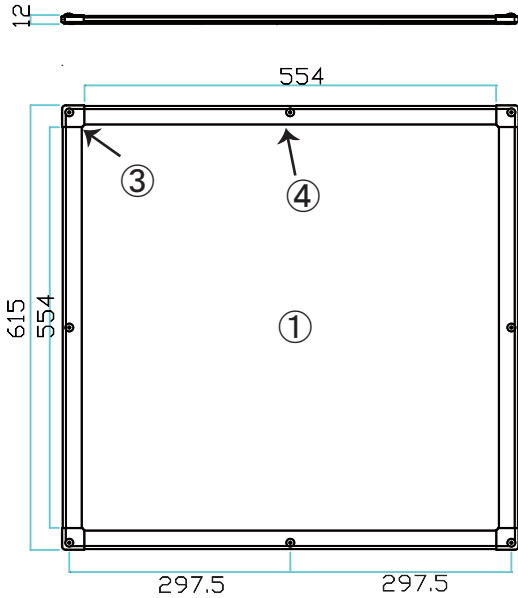

施工上の注意については、仕様書をお読みください。

軽微な仕様は、予告なく変更する場合があります。

安全に関する注意事項

[一般屋内専用器具]

- ・屋外や、水気、湿気のある場所での使用はしないで下さい。
  (絶縁不良による閉電の原因になります)
- ・電源、照明器具は、断熱材、防音材、燃えやすい物で覆わないで下さい。
  (火災の原因となります)

[使用上のご注意]

LED 光源にはバラツキがあるため、同一形名商品でも商品ごとに発光色、明るさが異なる場合がありますが異常ではありません。

LED 光源は経年劣化により、同一形名商品でも商品ごとに発光色明るさが異なる場合がありますが異常ではありません。

光学仕様については LED の性能改善により変更の可能性があります。

* 1 設計目標値であり保証する値ではありません。

使用条件により変化致します。

(全光束が初期値の 80% まで低下するまでの時間。

製品寿命を保証するものではありません)

項目	特性
発光体	LEDモジュール
器具光束(lm)	4700lm
色温度(K)	5000K
演色評価指数(Ra)	83以上
電源取付開口面積	0.03m²
1/2照射角度	120度
質量(Kg)	3.0Kg
入力周波数(Hz)	50/60
定格入力電圧(V)	100/200
特記事項	
・電源別体型	
・設計寿命 50000h * 1	

製品名	シャインパネル スクエア600			
製品型番	AILL-FLP-S600N			
番号	部品名	員数	材質	備考
①	表面パネル	1	ポリカ	
②	裏面パネル	1	アルミ	
③	コーナー留め具	4	ABS	
④	フレーム	4	アルミ	
⑤	補強金具	2	アルミ	
⑥	電源ユニット	1	ケース アルミ	
			尺度	NO SCALE