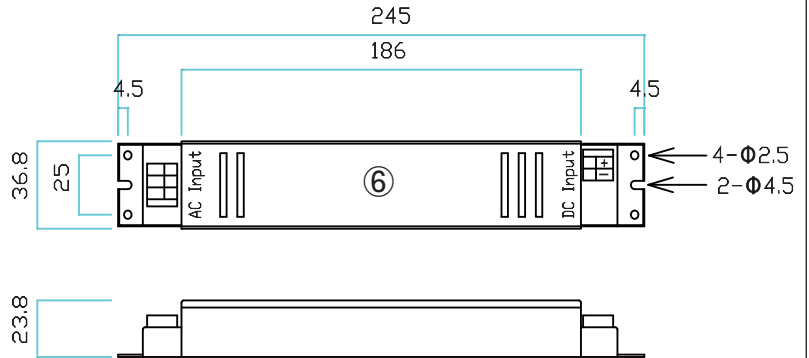

施工上の注意については、仕様書をお読みください。

軽微な仕様は、予告なく変更する場合があります。

安全に関する注意事項

[一般屋内専用器具]

- ・屋外や、水気、湿気のある場所での使用はしないで下さい。
  (絶縁不良による閉電の原因になります)
- ・電源、照明器具は、断熱材、防音材、燃えやすい物で覆わないで下さい。
  (火災の原因となります)

[使用上のご注意]

LED 光源にはバラツキがあるため、同一形名商品でも商品ごとに発光色、明るさが異なる場合がありますが異常ではありません。

LED 光源は経年劣化により、同一形名商品でも商品ごとに発光色明るさが異なる場合がありますが異常ではありません。

光学仕様については LED の性能改善により変更の可能性があります。

* 1 設計目標値であり保証する値ではありません。

使用条件により変化致します。

(全光束が初期値の 80% まで低下するまでの時間。

製品寿命を保証するものではありません)

項目	特性
発光体	LEDモジュール
器具光束(lm)	4700lm
色温度(K)	5000K
演色評価指数(Ra)	83以上
電源取付開口面積	0.03m²
1/2照射角度	120度
質量(Kg)	3.0Kg
入力周波数(Hz)	50/60
定格入力電圧(V)	100/200
特記事項	
・電源別体型	
・設計寿命 50000h * 1	

製品名	シャインパネル スクエア600			
製品型番	AILL-FLP-S600N			
番号	部品名	員数	材質	備考
①	表面パネル	1	ポリカ	
②	裏面パネル	1	アルミ	
③	コーナー留め具	4	ABS	
④	フレーム	4	アルミ	
⑤	補強金具	2	アルミ	
⑥	電源ユニット	1	ケース アルミ	
			尺度	NO SCALE