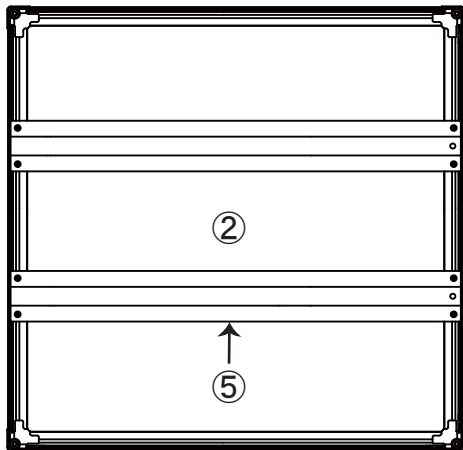

施工上の注意については、仕様書をお読みください。

軽微な仕様は、予告なく変更する場合があります。

安全に関する注意事項

[一般屋内専用器具]

- ・屋外や、水気、湿気のある場所での使用はしないで下さい。
  (絶縁不良による閉電の原因になります)
- ・電源、照明器具は、断熱材、防音材、燃えやすい物で覆わないで下さい。
  (火災の原因となります)

[使用上のご注意]

LED 光源にはバラツキがあるため、同一形名商品でも商品ごとに発光色、明るさが異なる場合がありますが異常ではありません。

LED 光源は経年劣化により、同一形名商品でも商品ごとに発光色明るさが異なる場合がありますが異常ではありません。

光学仕様については LED の性能改善により変更の可能性があります。

* 1 設計目標値であり保証する値ではありません。

使用条件により変化致します。

(全光束が初期値の 80% まで低下するまでの時間。

製品寿命を保証するものではありません)

項目	特性
発光体	LEDモジュール
器具光束(lm)	4700lm
色温度(K)	5000K
演色評価指数(Ra)	83以上
電源取付開口面積	0.03m²
1/2照射角度	120度
質量(Kg)	3.0Kg
入力周波数(Hz)	50/60
定格入力電圧(V)	100/200
特記事項	
・電源別体型	
・設計寿命 50000h * 1	

製品名	シャインパネル スクエア600			
製品型番	AILL-FLP-S600N			
番号	部品名	員数	材質	備考
①	表面パネル	1	ポリカ	
②	裏面パネル	1	アルミ	
③	コーナー留め具	4	ABS	
④	フレーム	4	アルミ	
⑤	補強金具	2	アルミ	
⑥	電源ユニット	1	ケース アルミ	
			尺度	NO SCALE