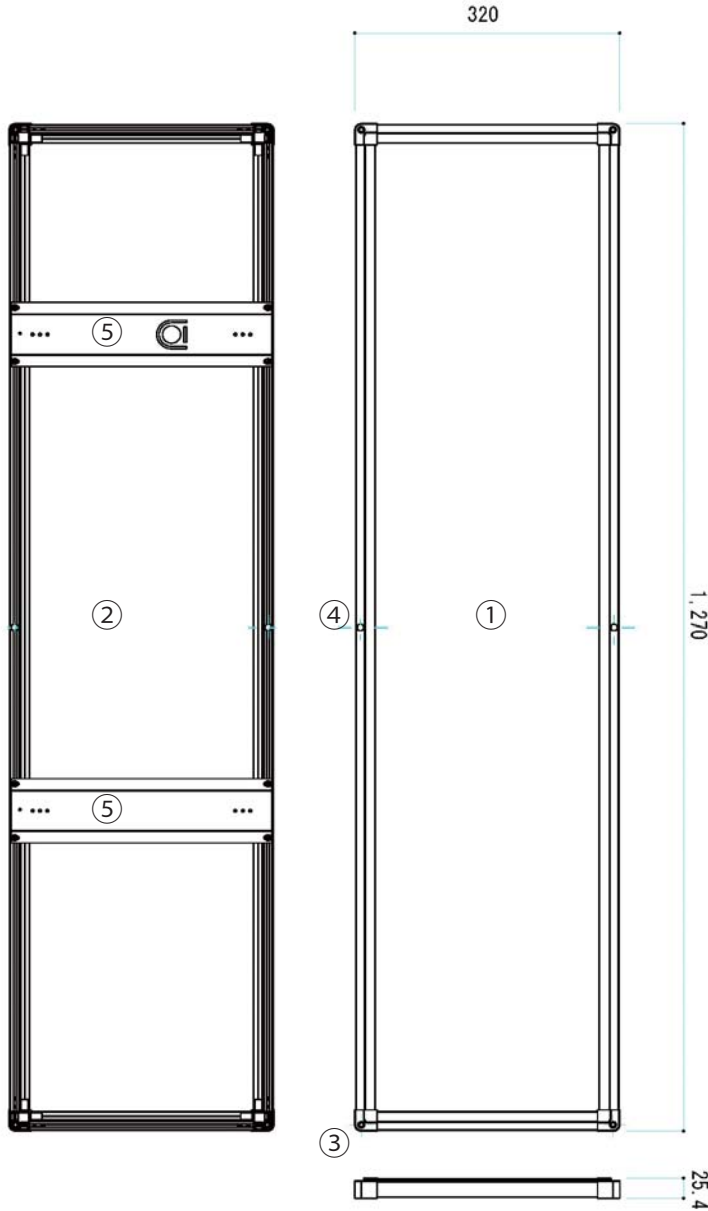

施工上の注意については、仕様書をお読みください。

軽微な仕様は、予告なく変更する場合があります。

安全に関する注意事項

[一般屋内専用器具]

- ・屋外や、水気、湿気のある場所での使用はしないで下さい。
  (絶縁不良による閉電の原因になります)
- ・電源、照明器具は、断熱材、防音材、燃えやすい物で覆わないで下さい。
  (火災の原因となります)

[使用上のご注意]

LED 光源にはバラツキがあるため、同一形名商品でも商品ごとに発光色、明るさが異なる場合がありますが異常ではありません。

LED 光源は経年劣化により、同一形名商品でも商品ごとに発光色明るさが異なる場合がありますが異常ではありません。

光学仕様については LED の性能改善により変更の可能性があります。

* 1 設計目標値であり保証する値ではありません。

使用条件により変化致します。

(全光束が初期値の 80% まで低下するまでの時間。

製品寿命を保証するものではありません)

オーダー型番

5000K FHS-FLP-B1270N

4000K FHS-FLP-B1270W

3500K FHS-FLP-B1270L(受注品)

項目	特性
発光体	LEDモジュール
消費電力	40Wat
器具光束(lm)	4800lm
色温度(K)	5000K
演色評価指数(Ra)	83以上
電源取付開口面積	0.03m²
1/2照射角度	120度
質量(Kg)	3.4Kg
入力周波数(Hz)	50/60
定格入力電圧(V)	100/200
特記事項	・設計寿命 50000h * 1

製品名	シャインパネル ベース1270			
製品型番	FHS-FLP-B1270N/W/L			
番号	部品名	員数	材質	備考
①	表面パネル	1	ポリカ	
②	裏面パネル	1	アルミ	
③	コーナー留め具	4	ABS	
④	フレーム	4	アルミ	
⑤	補強金具	2	アルミ	
			ケース アルミ	
			尺度	NO SCALE