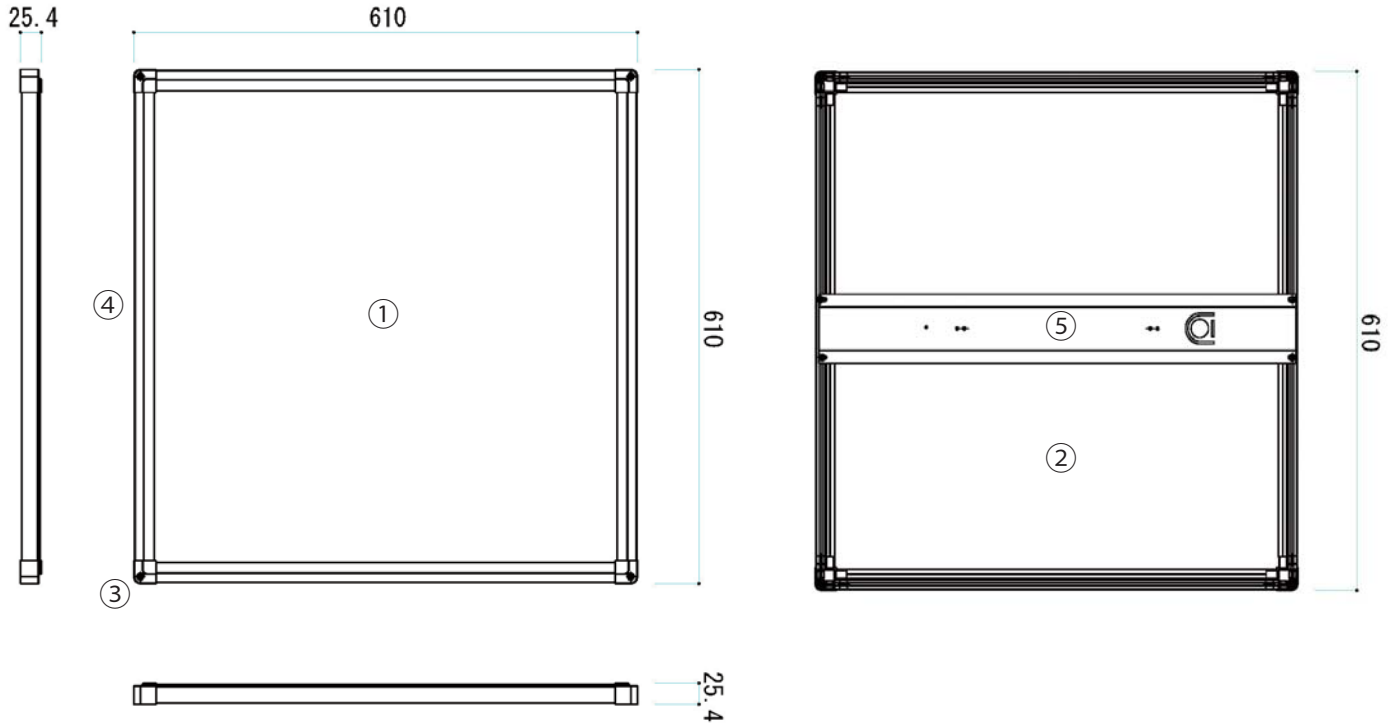

施工上の注意については、仕様書をお読みください。

軽微な仕様は、予告なく変更する場合があります。

安全に関する注意事項

[一般屋内専用器具]

- ・屋外や、水気、湿気のある場所での使用はしないで下さい。
  (絶縁不良による閉電の原因になります)
- ・電源、照明器具は、断熱材、防音材、燃えやすい物で覆わないで下さい。
  (火災の原因となります)

[使用上のご注意]

LED 光源にはバラツキがあるため、同一形名商品でも商品ごとに発光色、明るさが異なる場合がありますが異常ではありません。
LED 光源は経年劣化により、同一形名商品でも商品ごとに発光色明るさが異なる場合がありますが異常ではありません。
光学仕様については LED の性能改善により変更の可能性があります。

* 1 設計目標値であり保証する値ではありません。

使用条件により変化致します。

(全光束が初期値の 80% まで低下するまでの時間。

製品寿命を保証するものではありません)

オーダー型番

- 5000K FHS-FLP-S610N
- 4000K FHS-FLP-S610W
- 3500K FHS-FLP-S610L(受注品)

項目	特性
発光体	LEDモジュール
消費電力	40Wat
器具光束(lm)	4800lm
色温度(K)	5000K
演色評価指数(Ra)	83以上
電源取付開口面積	0.03m²
1/2照射角度	120度
質量(Kg)	3.4Kg
入力周波数(Hz)	50/60
定格入力電圧(V)	100/200
特記事項	・設計寿命 50000h * 1

製品名	シャインパネル スクエア610N/W/L
製品型番	FHS-FLP-S610

番号	部品名	員数	材質	備考
①	表面パネル	1	ポリカ	
②	裏面パネル	1	アルミ	
③	コーナー留め具	4	ABS	
④	フレーム	4	アルミ	
⑤	補強金具	2	アルミ	
		1	ケース アルミ	
			尺度	NO SCALE